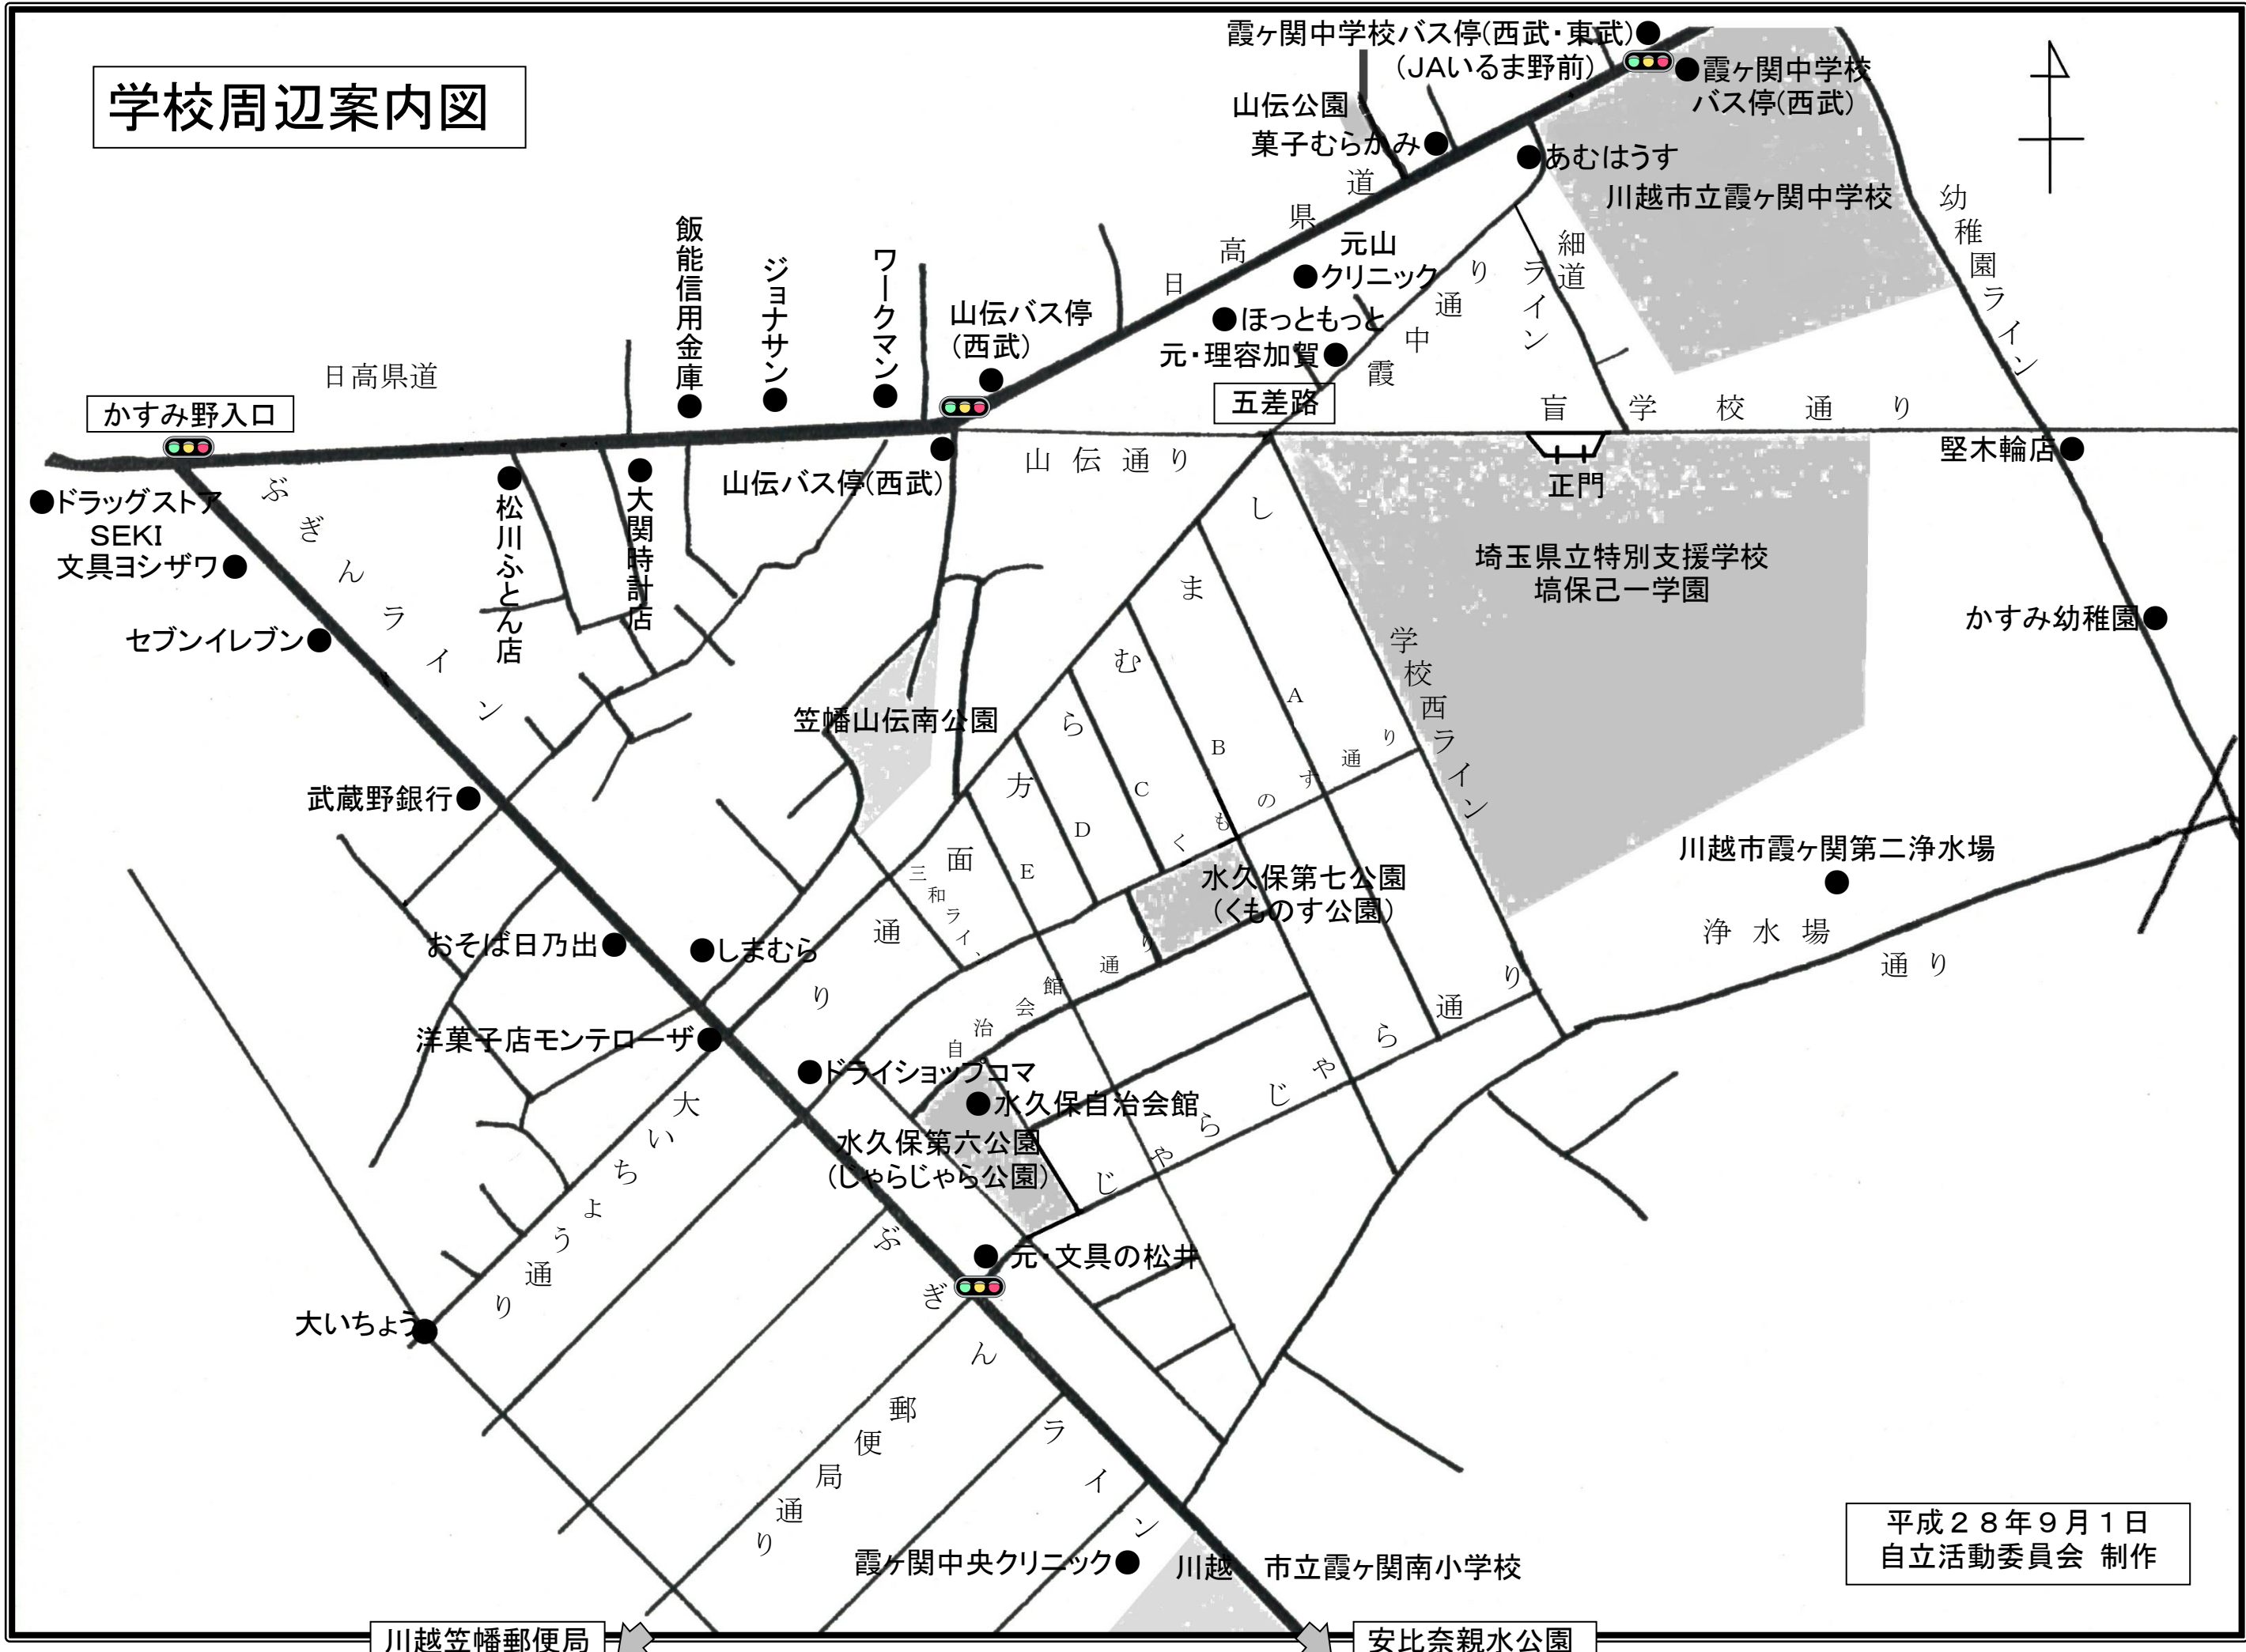

学校周辺案内図

平成28年9月1日
自立活動委員会 制作

川越笠幡郵便局

安比奈親水公園