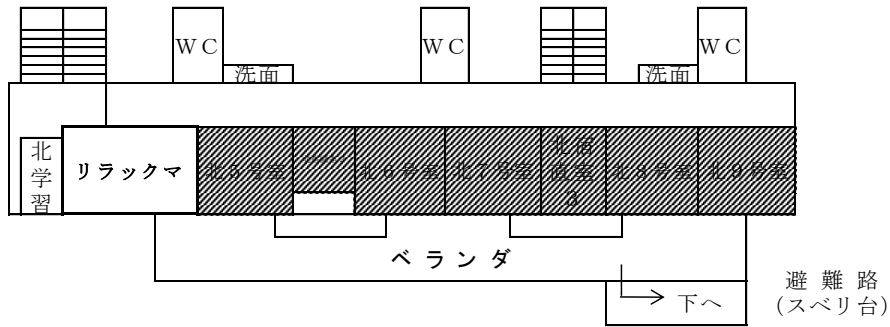

◎プロレスサークル(プレイホール)

12:30~12:45

12:45~13:30 閉会式(プレイホール)

- 1 味覚サークル 表彰
- 2 ナンバー5ゲーム大会
- 3 夏まつり実行委員紹介・感想
- 4 終わりの言葉
- 5 諸連絡

- ・スマートフォンで撮影した写真・動画等(音声データを含む)を、インターネット上に公開することはご遠慮ください。
- ・開催時間中、舎室の一部を休憩スペースとして開放します(北棟1階は女性専用スペース)。詳しくは案内図をご参照ください。
- ・気温上昇が予想されるため体調管理にご留意ください。食堂、プレイホールに給水所を設けていますのでご活用ください。
- ・このプログラムは閉会まで大切にお持ちください。

ラッキーナンバー _____

<次年度以降の開催について>

6月ごろ学校HPに掲載する予定です。ご確認の上、ご来場ください。(来年度以降、案内状は送付いたしません。)

寄宿舎案内図

北棟 2 F

南棟 2 F : 空調故障のため、入室不可

- ※ 網掛け のところは入らないください。
- ※ 網掛け のところは女性専用エリアです。ご協力ください。