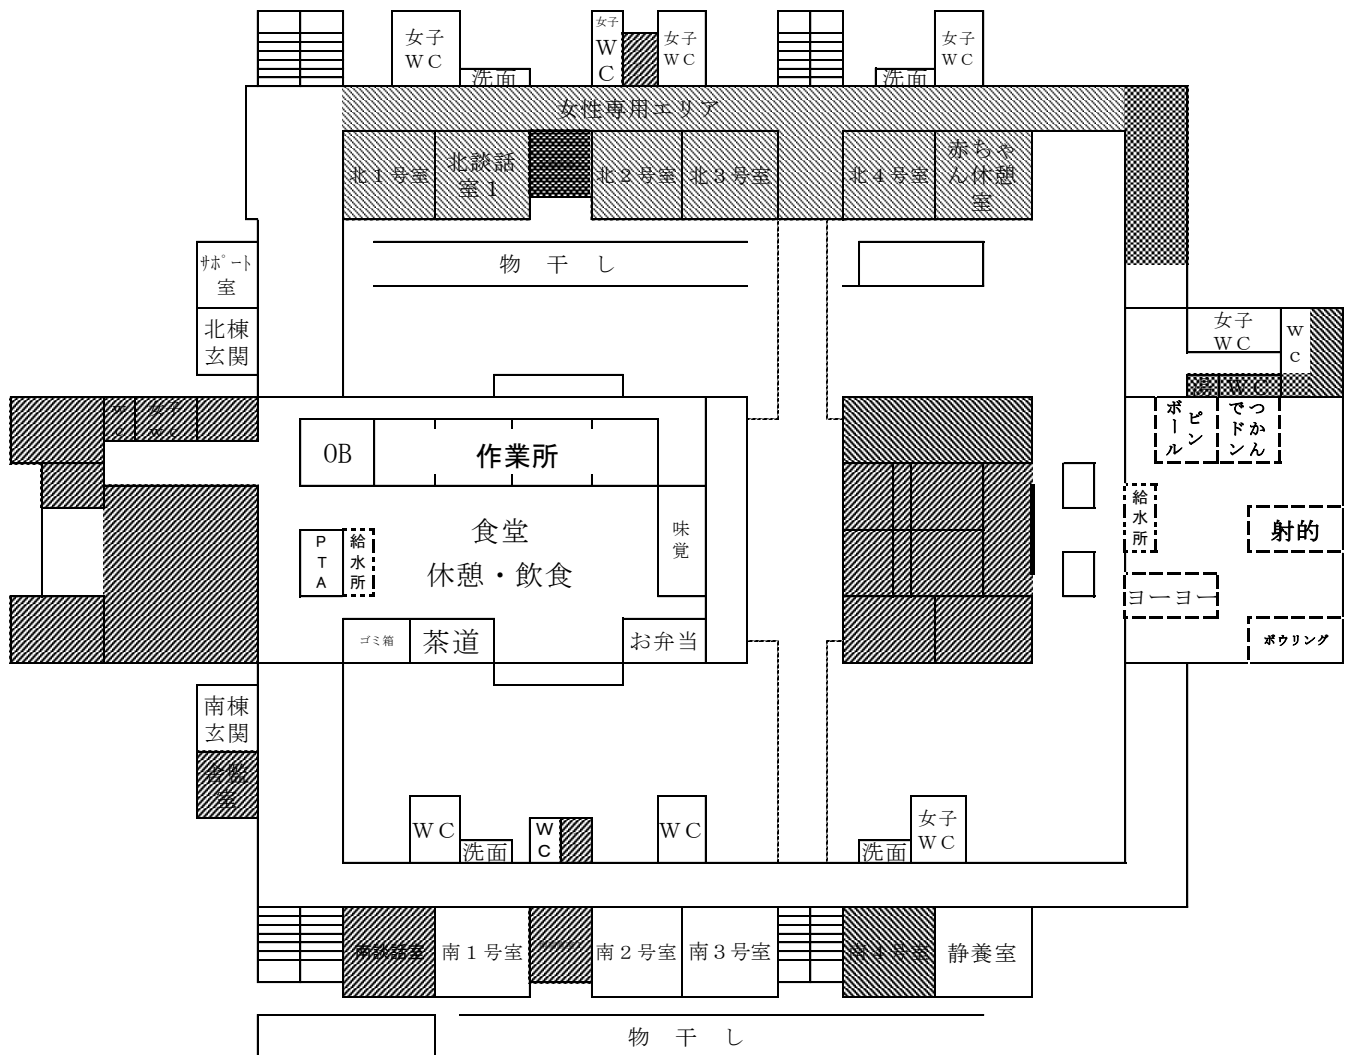

◎プロレスサークル(プレイホール)

12:30~12:45

12:45~13:30 閉会式(プレイホール)

- 1 味覚サークル 表彰
- 2 ナンバー5ゲーム大会
- 3 夏まつり実行委員紹介・感想
- 4 終わりの言葉
- 5 諸連絡

- ・スマートフォンで撮影した写真・動画等(音声データを含む)を、インターネット上に公開することはご遠慮ください。
- ・開催時間中、舎室の一部を休憩スペースとして開放します(北棟1階は女性専用スペース)。詳しくは案内図をご参照ください。
- ・気温上昇が予想されるため体調管理にご留意ください。食堂、プレイホールに給水所を設けていますのでご活用ください。
- ・このプログラムは閉会まで大切にお持ちください。

ラッキーナンバー _____

<次年度以降の開催について>

6月ごろ学校HPに掲載する予定です。ご確認の上、ご来場ください。(来年度以降、案内状は送付いたしません。)

寄宿舎案内図

北棟 2 F

南棟 2 F : 空調故障のため、入室不可

- ※ 網掛け のところは入らないください。
- ※ 網掛け のところは女性専用エリアです。ご協力ください。